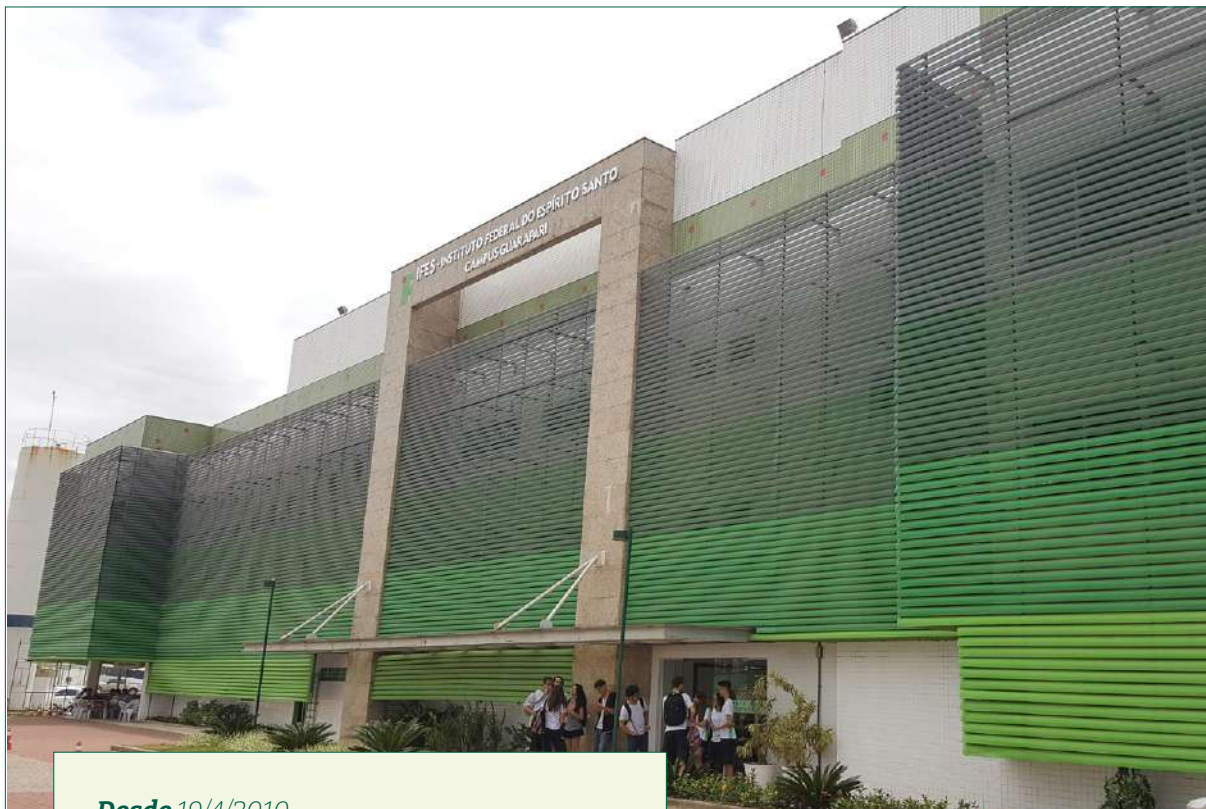

Tecnologia da Informação

suporte.cl@ifes.edu.br

Para mais contatos, acesse:

colatina.ifes.edu.br/contato

Desde 19/4/2010

Diretor-Geral

Gibson Dall'Orto Muniz da Silva

✉ Alameda Francisco Vieira Simões, nº 720
Aeroporto – 29216-795 – Guarapari – ES