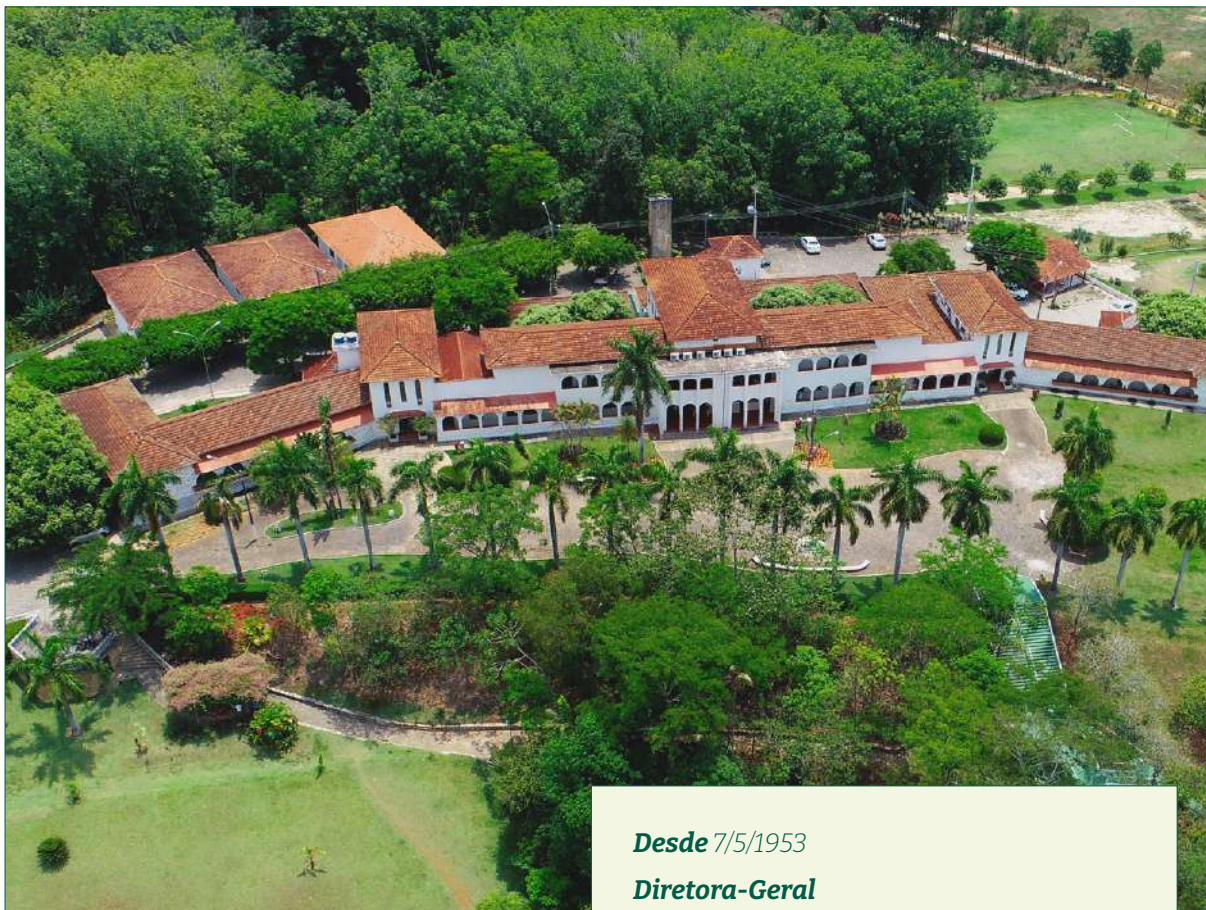

Diretor-Geral

Marcelo Lucas Pereira Machado

✉ Avenida Vitória, 1449 – Jucutuquara
29040-780 – Vitória – ES

✉ Rua Barão de Mauá, 30 – Jucutuquara
29040-860 – Vitória – ES

☎ 27 3198-0920

💻 polo.ifes.edu.br

@ polodeinovacao@ifes.edu.br
marcelolucas@ifes.edu.br

CAMPUS DE
Alegre

Desde 7/5/1953

Diretora-Geral

Maria Valdete do Santos Tannure

✉ Rodovia ES-482 (Cachoeiro-Alegre)
Km 47 – Rive – Caixa Postal 47
29500-000 – Alegre – ES

☎ 28 3564-1800

💻 alegre.ifes.edu.br **f** **@** [ifesdealegre](https://www.instagram.com/ifesdealegre)