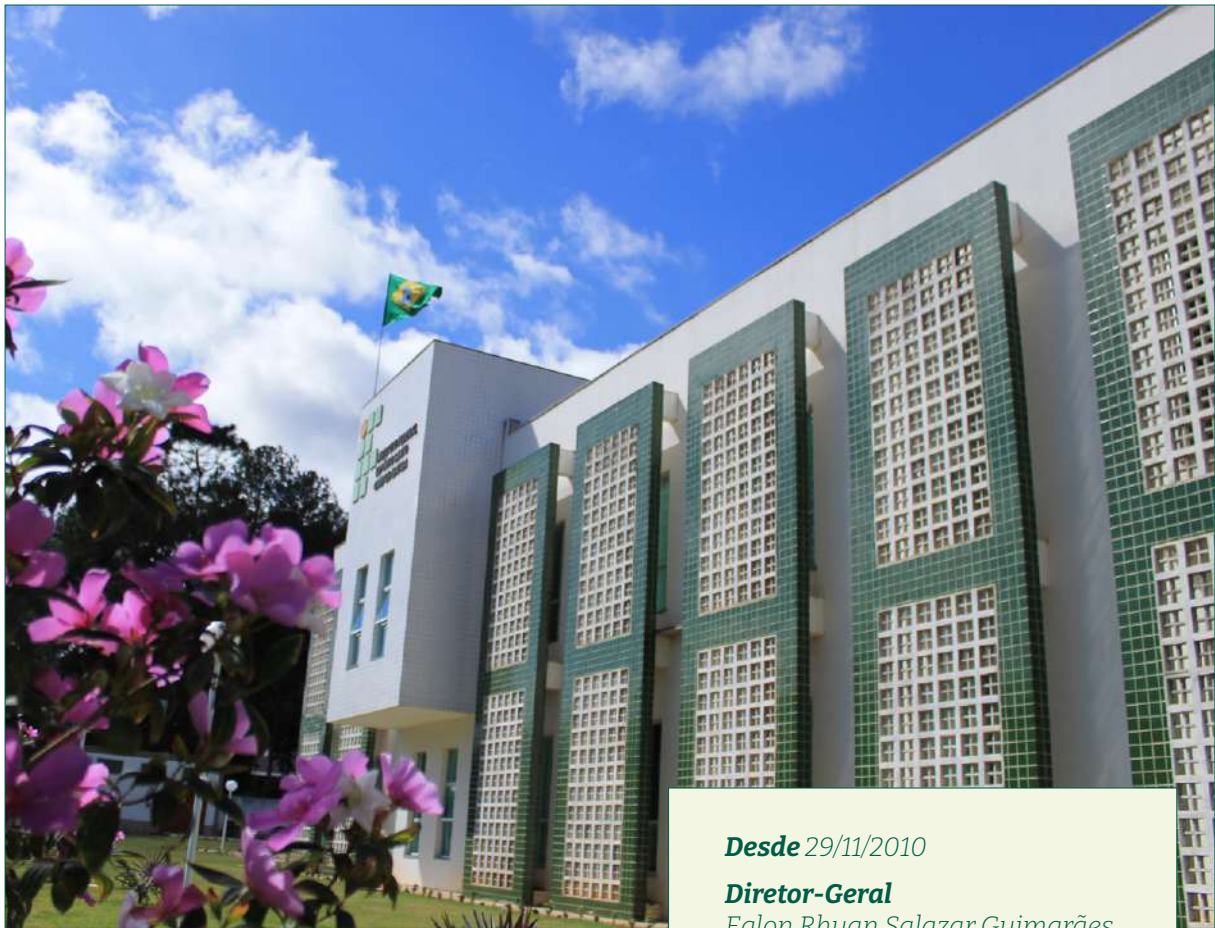

CAMPUS
Ibatiba

Desde 29/11/2010

Diretor-Geral

Eglon Rhuan Salazar Guimarães

✉ Av. 7 de Novembro, 40 – Centro
29395-000 – Ibatiba – ES

☎ 28 3543-5500

💻 ibatiba.ifes.edu.br

f @ [ifesibatibaoficial](https://www.instagram.com/ifesibatibaoficial)

Gabinete

gabinete.ib@ifes.edu.br

Diretoria de Administração

da.ib@ifes.edu.br

Diretoria de Ensino

diren.ib@ifes.edu.br

Diretoria de Pesquisa e Extensão

dpe.ib@ifes.edu.br

Assistência Estudantil

pae.ib@ifes.edu.br

Comunicação

cso.ib@ifes.edu.br

Gestão de Pessoas

cdp.ib@ifes.edu.br

Protocolo

cpar.ib@ifes.edu.br

Registro Acadêmico

cra.ib@ifes.edu.br

Tecnologia da Informação

suporte.ib@ifes.edu.br

Para mais contatos, acesse:

[ibatiba.ifes.edu.br/index.php/
noticias/16566-e-mails-
setoriais-do-ifes-campus-ibatiba](http://ibatiba.ifes.edu.br/index.php/noticias/16566-e-mails-setoriais-do-ifes-campus-ibatiba)