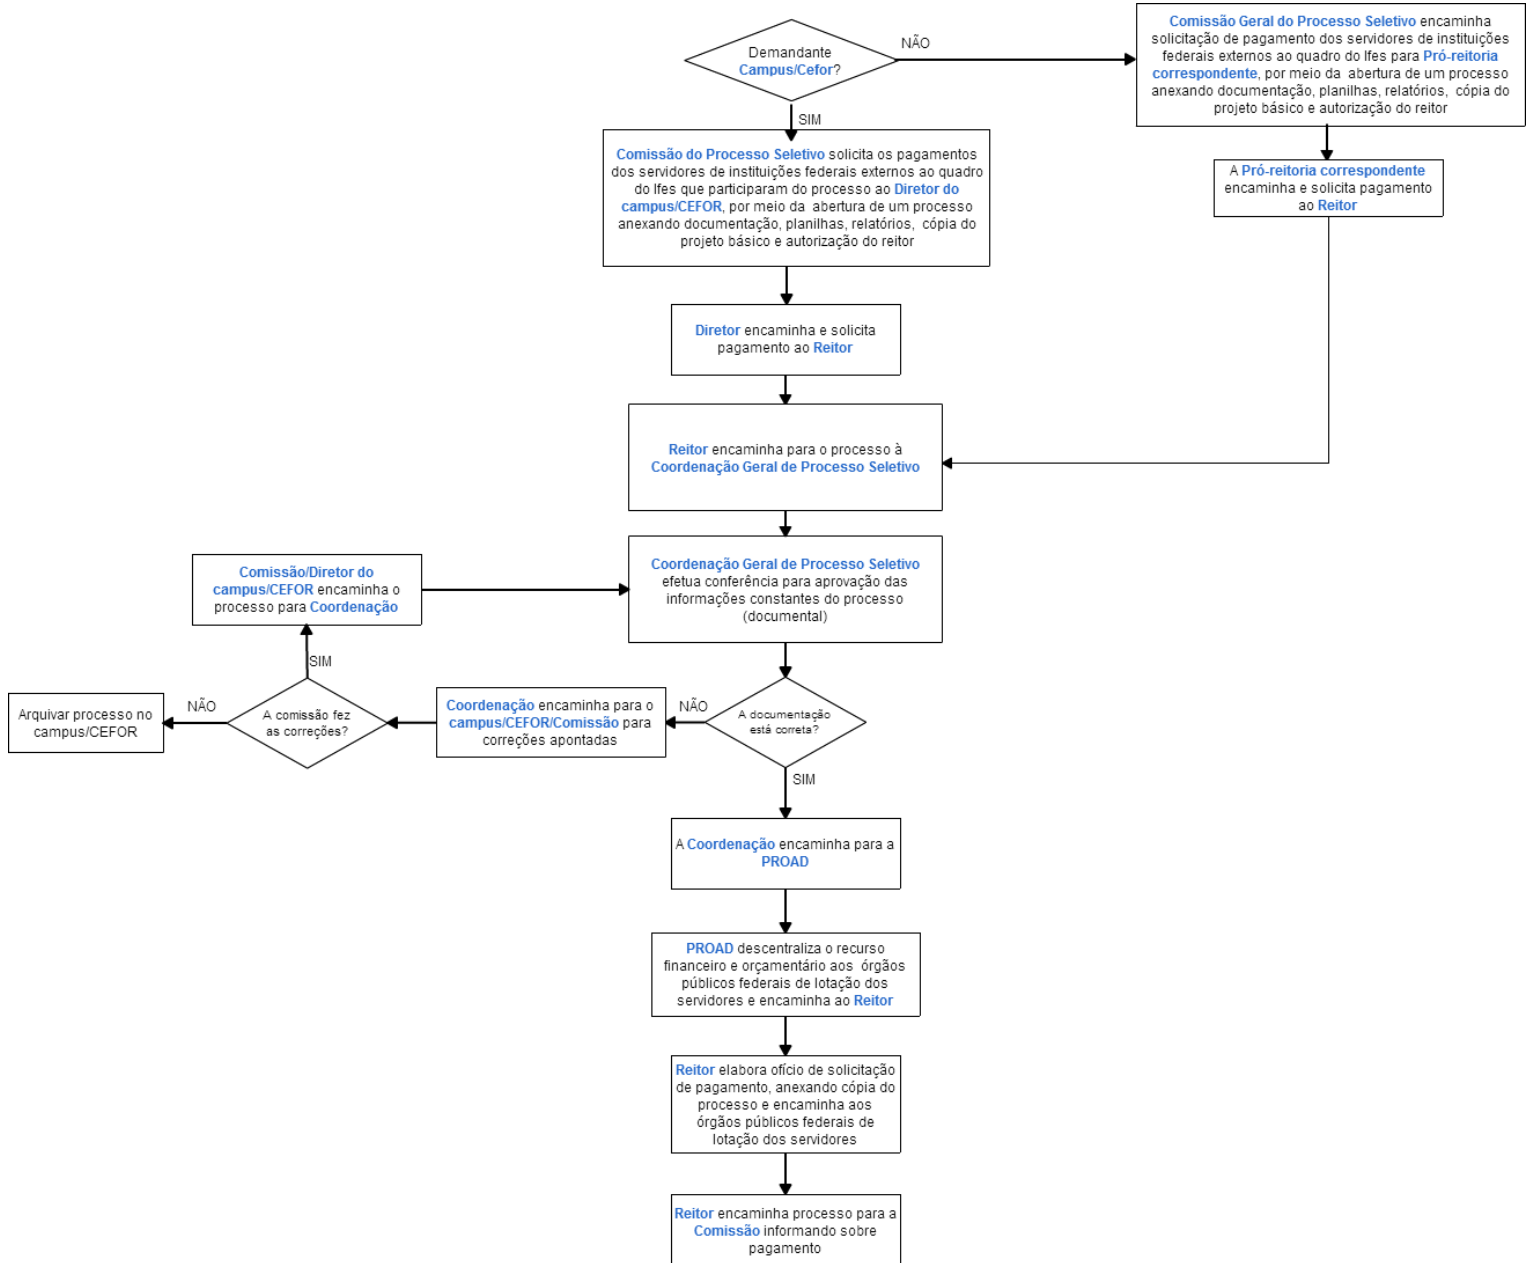

MINISTÉRIO DA EDUCAÇÃO
INSTITUTO FEDERAL DO ESPÍRITO SANTO

ANEXO V DA RESOLUÇÃO CS Nº XX/2015
FLUXO DE PAGAMENTOS DE SERVIDORES DO IFES

MINISTÉRIO DA EDUCAÇÃO
INSTITUTO FEDERAL DO ESPÍRITO SANTO

CONTINUAÇÃO DO ANEXO V DA RESOLUÇÃO CS Nº XX/2015

FLUXO DE PAGAMENTOS DE SERVIDORES EXTERNOS

**MINISTÉRIO DA EDUCAÇÃO
INSTITUTO FEDERAL DO ESPÍRITO SANTO**

CONTINUAÇÃO DO ANEXO V DA RESOLUÇÃO CS Nº XX/2015

FLUXO DE PAGAMENTOS DE NÃO SERVIDORES