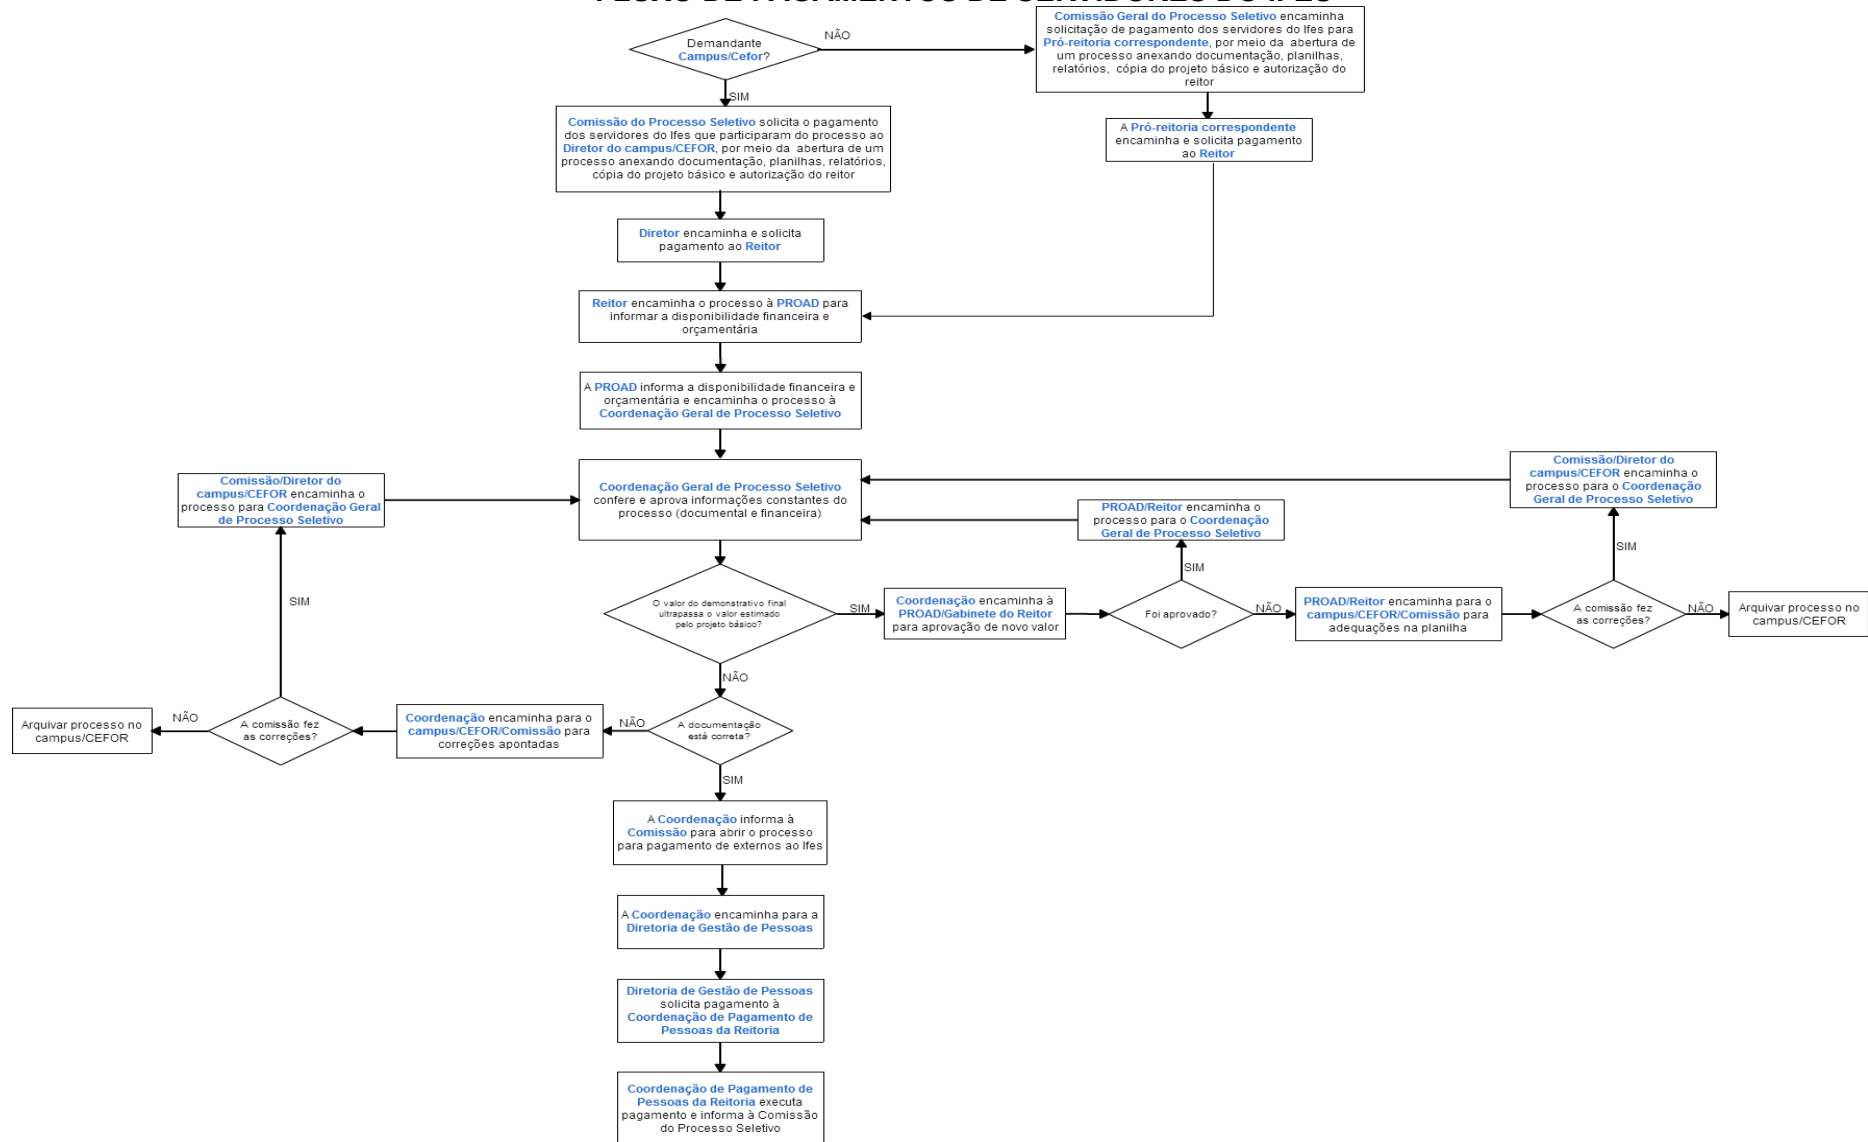

MINISTÉRIO DA EDUCAÇÃO
INSTITUTO FEDERAL DO ESPÍRITO SANTO

ANEXO V DA RESOLUÇÃO CS Nº XX/2015
FLUXO DE PAGAMENTOS DE SERVIDORES DO IFES

MINISTÉRIO DA EDUCAÇÃO
INSTITUTO FEDERAL DO ESPÍRITO SANTO

CONTINUAÇÃO DO ANEXO V DA RESOLUÇÃO CS Nº XX/2015

FLUXO DE PAGAMENTOS DE SERVIDORES EXTERNOS

**MINISTÉRIO DA EDUCAÇÃO
INSTITUTO FEDERAL DO ESPÍRITO SANTO**

CONTINUAÇÃO DO ANEXO V DA RESOLUÇÃO CS Nº XX/2015

FLUXO DE PAGAMENTOS DE NÃO SERVIDORES